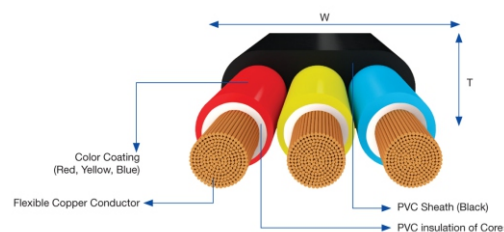

Multi Strand Single Core Unsheathed Flexible Cables in Voltage grade upto and including 1100volts **90 Mtrs.**

Product Code	Nominal Area of Conductor Sq MM	M.R.P. Per 90 Mtrs.	Master PKT.
AMB 01	1.0	940.00	24
AMB 02	1.5	1404.00	20
AMB 03	2.0	1748.00	12
AMB 04	2.5	2222.00	12
AMB 05	4.0	3348.00	10
AMB 06	6.0	5084.00	-
AMB 07	10.0	8498.00	-

Project Packing available in 180 meters

PVC INSULATED PVC SHEATHED ROUND CABLE **90 Mtrs.**

Product Code	Nominal Area of Cond. sq. mm	Price 2 Core	Price 3 Core	Price 4 Core
AMB 08	0.75	1438.00	1980.00	2752.00
AMB 09	1.0	1900.00	2680.00	3782.00
AMB 10	1.5	2844.00	4084.00	5582.00
AMB 11	2.5	4370.00	6284.00	8748.00
AMB 12	4.0	6812.00	9740.00	13244.00
AMB 13	6.0	10334.00	15284.00	20620.00

PVC INSULATED PVC SHEATHED 3 CORE FLAT (Submerible Cable) **90 Mtrs.**

Product Code	Nominal Area of Conductor Sq MM	M.R.P. Per Mtrs.
AMB 14	1.5	53.60
AMB 15	2.5	83.50
AMB 16	4.0	121.50
AMB 17	6.0	183.50
AMB 18	10.0	305.00

* Packing available in 500 meters Drum

* Packing available in 300 meters Coil

Copper Flexible Cables **100 Yards.**

Product Code	Nominal Area of Conductor Sq MM	M.R.P. Per 100 Yards.
AMB 19	14/40	468.00
AMB 20	23/40	760.00
AMB 21	40/40	1240.00

PVC INSULATED COPPER PARALLEL CABLE **100 Yards.**

Product Code	Nominal Area of Cond. sq. mm	Price 2 Core
AMB 22	14/40	608.00
AMB 23	23/40	872.00